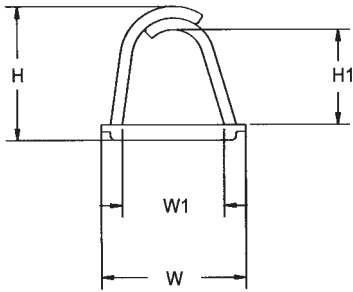

Protege-cables decorativo

Material: PVC.

Base rígida de PVC con adhesivo a doble cara. Cuerpo blando con apertura para inserción del cable. Para cables hasta 10 mm.

Color: ■ Marrón.

Ref.	Dimensiones mm.				Largo
	W	W1	H	H1	
RSD-10	15	10.5	13.8	9.8	1 m