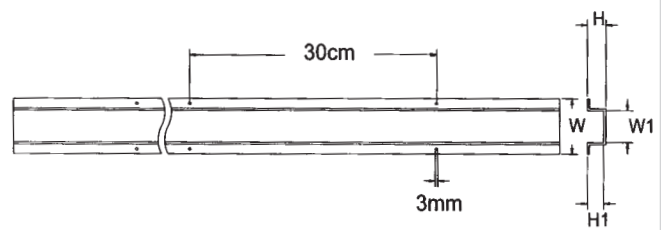

Ref.	Dimensiones mm.				Largo
	W	W1	H	H1	
RDA-30	28.8	11.0	7.4	5.2	1 m
RDA-30BN	28.8	11.0	7.4	5.2	1 m
RDA-30MW	28.8	11.0	7.4	5.2	1 m
RDA-30LX	28.8	11.0	7.4	5.2	1 m
RDA-30DX	28.8	11.0	7.4	5.2	1 m
RDA-40	38.5	18.8	11.5	8.5	1 m
RDA-40BN	38.5	18.8	11.5	8.5	1 m
RDA-40MW	38.5	18.8	11.5	8.5	1 m
RDA-40LX	38.5	18.8	11.5	8.5	1 m
RDA-40DX	38.5	18.8	11.5	8.5	1 m
RDA-50	50.0	20.3	12.3	8.8	1 m
RDA-50BN	50.0	20.3	12.3	8.8	1 m
RDA-50MW	50.0	20.3	12.3	8.8	1 m
RDA-50LX	50.0	20.3	12.3	8.8	1 m
RDA-50DX	50.0	20.3	12.3	8.8	1 m
RDA-60	60.0	33.3	13.8	10.7	1 m
RDA-60BN	60.0	33.3	13.8	10.7	1 m
RDA-60MW	60.0	33.3	13.8	10.7	1 m
RDA-60LX	60.0	33.3	13.8	10.7	1 m
RDA-60DX	60.0	33.3	13.8	10.7	1 m

Canaleta de una sola pieza

Ref.	Dimensiones mm.					Largo	Para conector
	H	H1	W	W1			
RTF10WE	10.8	8.2	13.1	11.6	1.5 m	RTFL-10WE	Tipo "L"
						RTFI-10WE	Interior
						RTFO-10WE	Tipo "T"
						RTFM-10WE	Plano

Protege-cables decorativo

Material: PVC.

Base rígida de PVC con adhesivo a doble cara. Cuerpo blando con apertura para inserción del cable. Para cables hasta 10 mm.

Color: ■ Marrón.

Ref.	Dimensiones mm.				Largo
	W	W1	H	H1	
RSD-10	15	10.5	13.8	9.8	1 m

Tapa-cables

Material: PVC. Color: ■ Crema.

Ref.	Dimensiones mm.				Largo
	W	W1	H	H1	
CD-3820	67.2	38	22.3	19.8	1.2 m