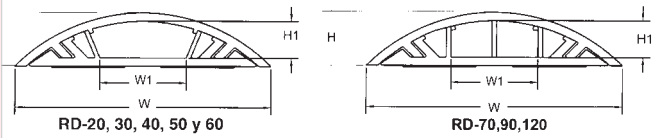

Canaletas de tipo redondo

Material: PVC rígido, autoextinguible y resistente a grandes impactos.
Temperatura máxima de uso: 85° C. Color standard: ■ Gris. Colores bajo demanda: □ Blanco, ■ marfil, ■ marrón. Acabada con adhesivo de doble cara de alta calidad en la base para un pegado permanente, recomendable para instalar en suelos donde deban pasar ruedas.