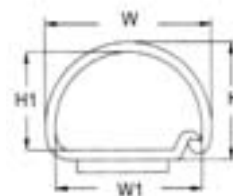

Canaleta de una sola pieza

Ref.	Dimensiones mm.					Largo	Para conector
	H	H1	W	W1			
RTF10WE	10.8	8.2	13.1	11.6	1.5 m	RTFL-10WE	Tipo "L"
						RTFI-10WE	Interior
						RTFO-10WE	Tipo "T"
						RTFM-10WE	Plano